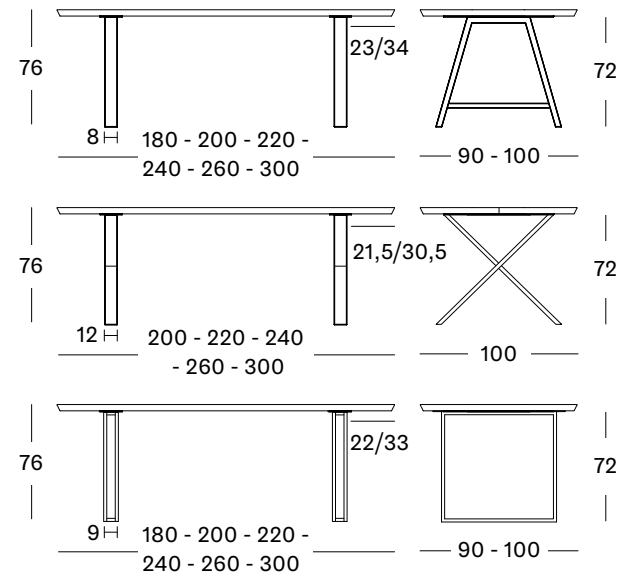

### DIMENSIONS

	top	base
<b>ronda</b>	dia 110 cm	dia 60 cm
<b>quadro</b>	70 x 70 cm	43 x 43 cm
<b>sphera</b>	dia 80 cm	concentric 45 x 45 cm

### TOP

1 piece top

2 piece top

### DIMENSIONS

	180 x 90	200 x 100	220 x 100	240 x 100	260 x 100	300 x 100
<b>A base</b>	x	x	x	x	x	x
<b>X base</b>	-	x	x	x	x	x
<b>Square base</b>	x	x	x	x	x	x

### DIMENSIONS