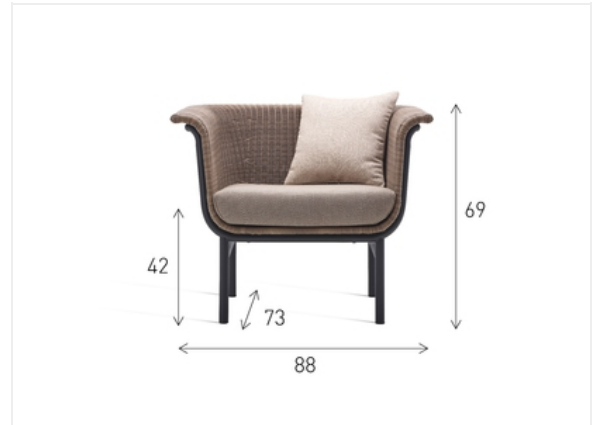

# VINCENT SHEPPARD

Wicked lounge chair | taupe-charcoal  
GC037S021

OUTDOOR

Code	GC037S021
Größen (cm)	Gesamthöhe: 69 Breite: 88 Sitzhöhe: 42 Tiefe: 73
Beschreibung	Die Wicked-Kollektion wurde von dem Brüsseler Designer Alain Gilles entworfen.
Polsterung	Kunststoff geflecht
Gestell	Pulverbeschichtetes Aluminiumgestell (charcoal)
Pflege	Alle 3 Monate kurz mit einem neutralen, milden Reinigungsmittel abwischen.
Kissen	Füllung:Outdoor Schaum.
Wetteranweisungen	 